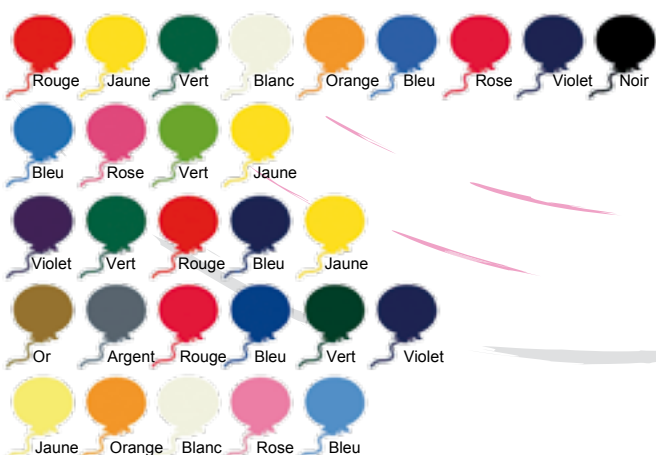

| BALLONS PUBLICITAIRES STANDARD | | |
|-------------------------------------------------|-----------|------------------|
| REF 110 OPAQUE imprimés 1 couleur 1 face | PV U HT | FRAIS TECHNIQUES |
| 500 ballons | 0,22 | 144,00 |
| 1000 ballons | 0,14 | 144,00 |
| 5000 ballons | 0,13 | 144,00 |
| 20 000 ballons | 0,11 | 144,00 |
| 50 000 ballons | 0,09 | 144,00 |
| dimension max cliché 1 face : H 10 cm x L 25 cm | | |
| 13 couleurs disponibles en ballon opaque | | |
| 5 couleurs en ballon cristal | 0,02 | |
| 10 couleurs en ballon métal et nacré | 0,04 | |
| Divers accessoires de fixation | sur devis | |
| | | |
| BALLONS LATEX GEANT | | |
| | PV U HT | FRAIS TECHNIQUES |
| diam. 0 m 80 (Qté mini : 10) | 7,20 | 207,00 |
| diam. 1 m (Qté mini : 10) | 9,00 | 207,00 |
| diam. 1 m 20 (Qté mini : 10) | 19,80 | 207,00 |
| diam. 1 m 50 (Qté mini : 10) | 27,00 | 207,00 |
| dimension max cliché 1 face : H 30 cm x L 35 cm | | |

devis@edirect.fr
commande@edirect.fr

| ZEPPELINS VINYL marquage logo 2 faces | PU HT | FRAIS TECHNIQUES |
|---------------------------------------------------------------|-----------|------------------|
| Longueur 4 m 40 : 14 m ³ | 1 305,00 | 963,00 |
| Longueur 7 m 40 : 32 m ³ | 2 700,00 | 963,00 |
| Pour voiture : longueur 4 m à air pulsé équipé de 2 caliquots | 2 700,00 | 963,00 |
| SPHERES VINYL | | |
| | PU HT | FRAIS TECHNIQUES |
| diam. 2 m 50 : 11 m ³ | 684,00 € | 963,00 |
| diam. 3 m 70 : 27 m ³ | 990,00 € | 963,00 |
| PLV GONFLABLE | | |
| Selon forme et quantité | sur devis | |