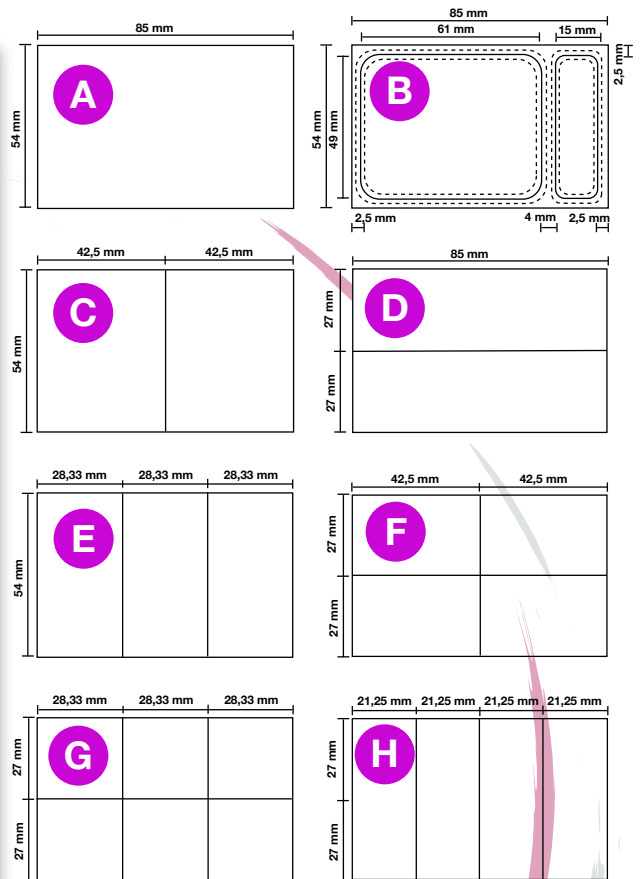

## Gabarits des cartes adhésives

Prédécoupées  
mi-chair

**A** La carte entièrement adhésive

**B** La carte avec 2 stickers

**C** La carte avec 2 stickers

**D** La carte avec 2 stickers horizontaux

**E** La carte avec 3 stickers

**F** La carte avec 4 stickers

**G** La carte avec 6 stickers

**H** La carte avec 8 stickers

**Papier adhésif  
80 g sur carte 300 g**

**8 Prédécoupées mi-chair au  
choix, au même tarif**

- ☑ COLLER VOS COORDONNÉES
- ☑ IDENTIFIER
- ☑ PERSONNALISER
- ☑ FAIRE CONNAITRE

### Carte adhésives

Carte simple  
au choix

|         | Quadri | Recto | Recto Verso |
|---------|--------|-------|-------------|
| 500 ex  |        | 118   | 178         |
| 1000 ex |        | 131   | 181         |
| 2000 ex |        | 243   | 304         |
| 3000 ex |        | 358   | 430         |