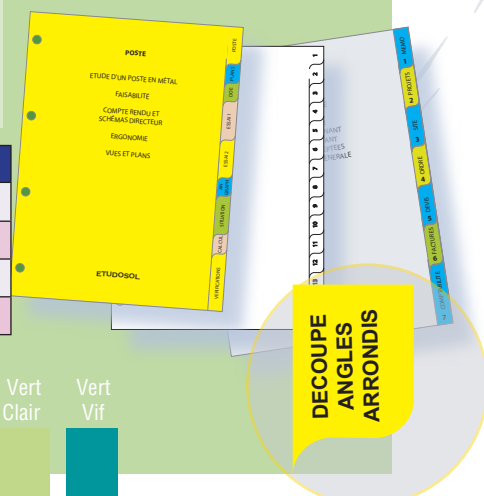

Les personnalisables

Pour toutes vos présentations,
Edirect, créateur d'idées...

sur mesure

Petite et grande série

A partir de 50 unités

- Classeurs PVC, Rembordés, Piqués
- Intercalaires PVC ou carton
- Valisettes
- Coffrets
- Packaging

Choix des couleurs
Tous formats
Intercalaires multi-positions
Marquage à la demande (sérigraphie, offset, tampographie)
Gabarits disponibles
Forme à la demande

Mécanique en couleur de 1,6 cm à 8 cm de papier

Classeurs Rembordés impression quadri recto - 4 anneaux	PU HT euro	PU HT euro	PU HT euro	PU HT euro	PU HT euro	PU HT euro
Quantité	50-99	100-199	200-299	300-399	400-499	500-599
Diamètre 15	25,84	14,23	10,05	8,19	7,89	6,80
Diamètre 20	26,32	14,67	10,58	8,74	8,46	7,47
Diamètre 30	27,36	15,73	11,46	9,52	9,06	7,64
Diamètre 40	27,46	15,79	11,55	9,73	9,14	7,71
Diamètre 50	28,79	15,88	11,63	9,86	12,92	7,98
Diamètre 60	30,02	19,29	15,20	13,30	12,92	11,88

INTERCALAIRES

Exclusivité EDIRECT

Papiers couleurs 160 g au 220 g - Impression noir ou couleur
Positions adaptables - Perforations 2 ou 4 trous

INTERCALAIRE A4 / 224 g quadri recto pelliculé brillant perforés 4 trous			
Jeu d'intercalaires	100-199	200-499	500-599
6 positions	9,98	5,65	3,40
8 positions	10,93	6,22	3,78
12 positions	17,01	9,36	4,92