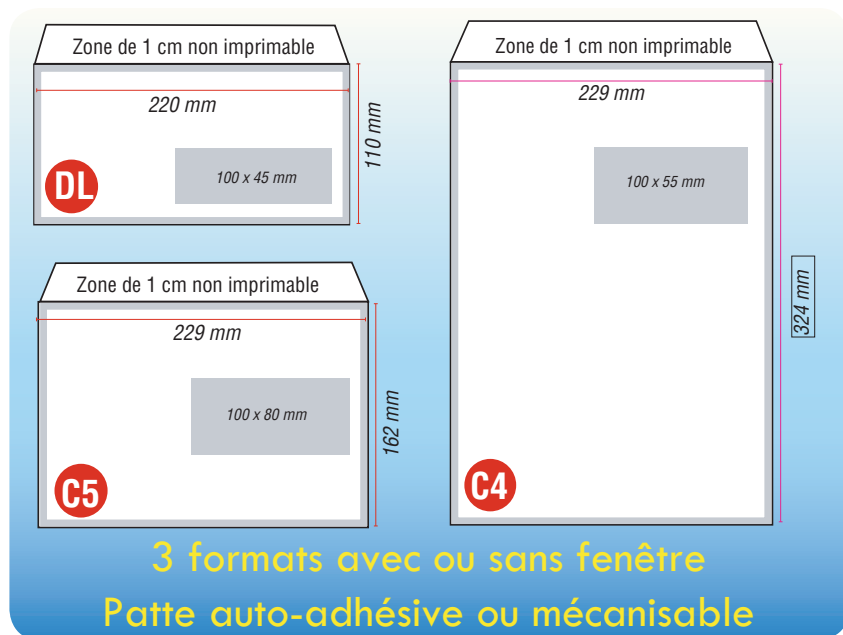

Papier Prima 90 g ou Opale 100 g

Avec ou sans fenêtre

DL 11 x 22 cm			C5 16,2 x 22,9 cm			C4 22,9 x 32,4 cm		
Quadri	90 g Prima	100 g Opale	Quadri	90 g Prima	100 g Opale	Quadri	90 g Prima	100 g Opale
500 ex	281	435	500 ex	333	473	500 ex	399	618
1000 ex	283	473	1000 ex	340	523	1000 ex	409	713
2000 ex	355	559	2000 ex	417	627	2000 ex	525	893
3000 ex	440	695	3000 ex	525	780	3000 ex	672	1103
4000 ex	525	797	4000 ex	627	916	4000 ex	831	1335
5000 ex	610	893	5000 ex	740	1137	5000 ex	1012	1573
10000 ex	1018	1352	10000 ex	1131	1647	10000 ex	1613	2695
20000 ex	1161	1673	20000 ex	1379	2127	20000 ex	2141	4053